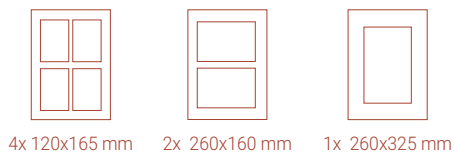

- > Carrozzeria: acciaio inox
- > Dimensioni: 240x460x320h mm
- > Peso: 12,50 kg
- > Potenza max assorbita: 340 W
- > Tensione: 230V 50/60Hz

Ripiani

1x 137x190 mm

1x 137x95 mm

Dimensioni max vaschette

Dotazioni di serie

- > Carrozzeria: acciaio inox
- > Dimensioni: 290x480x355h mm
- > Peso: 17,10 kg
- > Potenza max assorbita: 750 W
- > Tensione: 230V 50/60Hz

Ripiani

1x 137x95 mm
1x 190x137 mm

1x 190x260 mm

Dimensioni max vaschette

- > Carrozzeria: acciaio inox
- > Dimensioni: 350x600x420h mm
- > Peso: 25 kg
- > Potenza max assorbita: 1650 W
- > Tensione: 230V 50/60Hz

Ripiani

Dimensioni max vaschette

Dotazioni di serie

Optional su richiesta