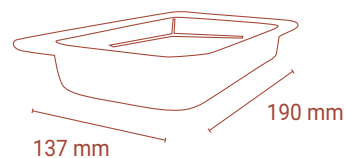

- > Carrozzeria: acciaio inox
- > Dimensioni: 240x460x320h mm
- > Peso: 12,50 kg
- > Potenza max assorbita: 340 W
- > Tensione: 230V 50/60Hz

Ripiani

1x 137x190 mm

1x 137x95 mm

Dimensioni max vaschette

Dotazioni di serie

- > Carrozzeria: acciaio inox
- > Dimensioni: 290x480x355h mm
- > Peso: 17,10 kg
- > Potenza max assorbita: 750 W
- > Tensione: 230V 50/60Hz

Ripiani

1x 137x95 mm
1x 190x137 mm

1x 190x260 mm

Dimensioni max vaschette

- > Carrozzeria: acciaio inox
- > Dimensioni: 350x600x420h mm
- > Peso: 25 kg
- > Potenza max assorbita: 1650 W
- > Tensione: 230V 50/60Hz

Ripiani

Dimensioni max vaschette

Dotazioni di serie

Optional su richiesta