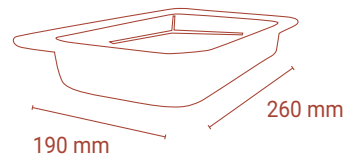

- > Carrozzeria: acciaio inox
- > Dimensioni: 240x460x320h mm
- > Peso: 12,50 kg
- > Potenza max assorbita: 340 W
- > Tensione: 230V 50/60Hz

Ripiani

1x 137x190 mm

1x 137x95 mm

Dimensioni max vaschette

Dotazioni di serie

- > Carrozzeria: acciaio inox
- > Dimensioni: 290x480x355h mm
- > Peso: 17,10 kg
- > Potenza max assorbita: 750 W
- > Tensione: 230V 50/60Hz

Ripiani

1x 137x95 mm
1x 190x137 mm

1x 190x260 mm

Dimensioni max vaschette

**Sigillatura
perfetta**

**Dimensioni
compatte**

**Semplicità
d'utilizzo**

Versatile, semplice e compatta

La termosigillatrice per alimenti e vaschette più grande della linea, può adottare vaschette di varie dimensioni fino alla misura massima di mezzo gastronorm. Stampi intercambiabili e disegnabili a seconda delle vaschette che si utilizzano, possono essere a foro unico o multi foro. Vi è inoltre la possibilità di adottare vaschette multi comparto, anch'esse disegnabili a seconda delle esigenze. Profi 3 assicura una sigillatura perfetta anche in presenza di sostanze grasse o unte. La piastra saldante è costruita in un'unico pezzo, piatta con molle sul retro, garantisce una saldatura perfetta ed uniforme, adattandosi a tutte le misure dei ripiani; inoltre il ripiano d'appoggio alla base consente di depositare comodamente gli stampi inutilizzati.

- > Carrozzeria: acciaio inox
- > Dimensioni: 350x600x420h mm
- > Peso: 25 kg
- > Potenza max assorbita: 1650 W
- > Tensione: 230V 50/60Hz

Ripiani

Dimensioni max vaschette

Dotazioni di serie

Optional su richiesta