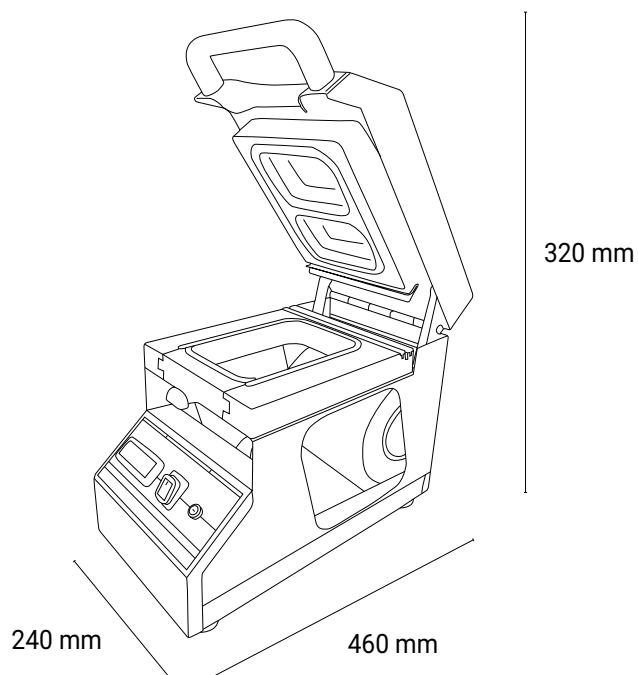

PROFI 1n

Sistema zero
scottature

Stampo
a slitta

Dimensioni
compatte

Saldatura eccellente in un design compatto

La più piccola termosigillatrice per dimensioni, ideale per confezionare prodotti solidi, liquidi e soft in pratiche vaschette preservandone gusto e fragranza. Dotata di regolazione elettronica della temperatura e un piano di lavoro che garantisce uniformità di saldatura su tutti i bordi della vaschetta, anche in presenza di grasso od unto.

- > Carrozzeria: acciaio inox
- > Dimensioni: 240x460x320h mm
- > Peso: 12,50 kg
- > Potenza max assorbita: 340 W
- > Tensione: 230V 50/60Hz

Ripiani

1x 137x190 mm

1x 137x95 mm

Dimensioni max vaschette

Dotazioni di serie

- > Carrozzeria: acciaio inox
- > Dimensioni: 290x480x355h mm
- > Peso: 17,10 kg
- > Potenza max assorbita: 750 W
- > Tensione: 230V 50/60Hz

Ripiani

1x 137x95 mm
1x 190x137 mm

1x 190x260 mm

Dimensioni max vaschette

- > Carrozzeria: acciaio inox
- > Dimensioni: 350x600x420h mm
- > Peso: 25 kg
- > Potenza max assorbita: 1650 W
- > Tensione: 230V 50/60Hz

Ripiani

Dimensioni max vaschette

Dotazioni di serie

Optional su richiesta