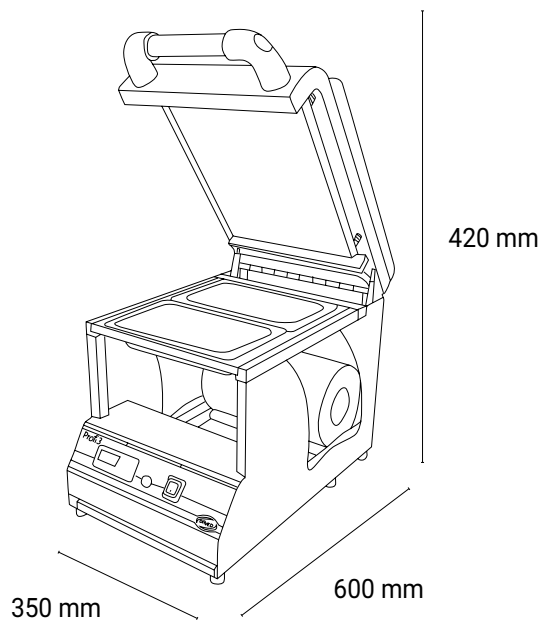

- > Carrozzeria: acciaio inox
- > Dimensioni: 240x460x320h mm
- > Peso: 12,50 kg
- > Potenza max assorbita: 340 W
- > Tensione: 230V 50/60Hz

Ripiani

1x 137x190 mm

1x 137x95 mm

Dimensioni max vaschette

Dotazioni di serie

- > Carrozzeria: acciaio inox
- > Dimensioni: 290x480x355h mm
- > Peso: 17,10 kg
- > Potenza max assorbita: 750 W
- > Tensione: 230V 50/60Hz

Ripiani

1x 137x95 mm
1x 190x137 mm

1x 190x260 mm

Dimensioni max vaschette

**Sigillatura
perfetta**

**Dimensioni
compatte**

**Semplicità
d'utilizzo**

Versatile, semplice e compatta

La termosigillatrice per alimenti e vaschette più grande della linea, può adottare vaschette di varie dimensioni fino alla misura massima di mezzo gastronorm. Stampi intercambiabili e disegnabili a seconda delle vaschette che si utilizzano, possono essere a foro unico o multi foro. Vi è inoltre la possibilità di adottare vaschette multi comparto, anch'esse disegnabili a seconda delle esigenze. Profi 3 assicura una sigillatura perfetta anche in presenza di sostanze grasse o unte. La piastra saldante è costruita in un'unico pezzo, piatta con molle sul retro, garantisce una saldatura perfetta ed uniforme, adattandosi a tutte le misure dei ripiani; inoltre il ripiano d'appoggio alla base consente di depositare comodamente gli stampi inutilizzati.

- > Carrozzeria: acciaio inox
- > Dimensioni: 350x600x420h mm
- > Peso: 25 kg
- > Potenza max assorbita: 1650 W
- > Tensione: 230V 50/60Hz

Ripiani

Dimensioni max vaschette

Dotazioni di serie

Optional su richiesta