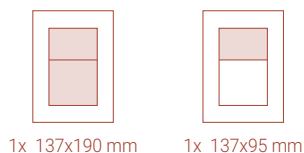

- > Carrozzeria: acciaio inox
- > Dimensioni: 240x460x320h mm
- > Peso: 12,50 kg
- > Potenza max assorbita: 340 W
- > Tensione: 230V 50/60Hz

Ripiani

1x 137x190 mm

1x 137x95 mm

Dimensioni max vaschette

Dotazioni di serie

- > Carrozzeria: acciaio inox
- > Dimensioni: 290x480x355h mm
- > Peso: 17,10 kg
- > Potenza max assorbita: 750 W
- > Tensione: 230V 50/60Hz

Ripiani

1x 137x95 mm
1x 190x137 mm

1x 190x260 mm

Dimensioni max vaschette

- > Carrozzeria: acciaio inox
- > Dimensioni: 350x600x420h mm
- > Peso: 25 kg
- > Potenza max assorbita: 1650 W
- > Tensione: 230V 50/60Hz

Ripiani

Dimensioni max vaschette

Dotazioni di serie

Optional su richiesta