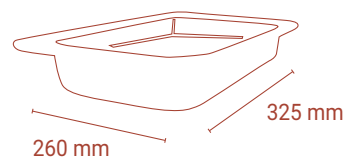

- > Carrozzeria: acciaio inox
- > Dimensioni: 240x460x320h mm
- > Peso: 12,50 kg
- > Potenza max assorbita: 340 W
- > Tensione: 230V 50/60Hz

Ripiani

1x 137x190 mm

1x 137x95 mm

Dimensioni max vaschette

Dotazioni di serie

- > Carrozzeria: acciaio inox
- > Dimensioni: 290x480x355h mm
- > Peso: 17,10 kg
- > Potenza max assorbita: 750 W
- > Tensione: 230V 50/60Hz

Ripiani

1x 137x95 mm
1x 190x137 mm

1x 190x260 mm

Dimensioni max vaschette

**Sigillatura
perfetta**

**Dimensioni
compatte**

**Semplicità
d'utilizzo**

Versatile, semplice e compatta

La termosigillatrice per alimenti e vaschette più grande della linea, può adottare vaschette di varie dimensioni fino alla misura massima di mezzo gastronorm. Stampi intercambiabili e disegnabili a seconda delle vaschette che si utilizzano, possono essere a foro unico o multi foro. Vi è inoltre la possibilità di adottare vaschette multi comparto, anch'esse disegnabili a seconda delle esigenze. Profi 3 assicura una sigillatura perfetta anche in presenza di sostanze grasse o unte. La piastra saldante è costruita in un'unico pezzo, piatta con molle sul retro, garantisce una saldatura perfetta ed uniforme, adattandosi a tutte le misure dei ripiani; inoltre il ripiano d'appoggio alla base consente di depositare comodamente gli stampi inutilizzati.

- > Carrozzeria: acciaio inox
- > Dimensioni: 350x600x420h mm
- > Peso: 25 kg
- > Potenza max assorbita: 1650 W
- > Tensione: 230V 50/60Hz

Ripiani

Dimensioni max vaschette

Dotazioni di serie

Optional su richiesta