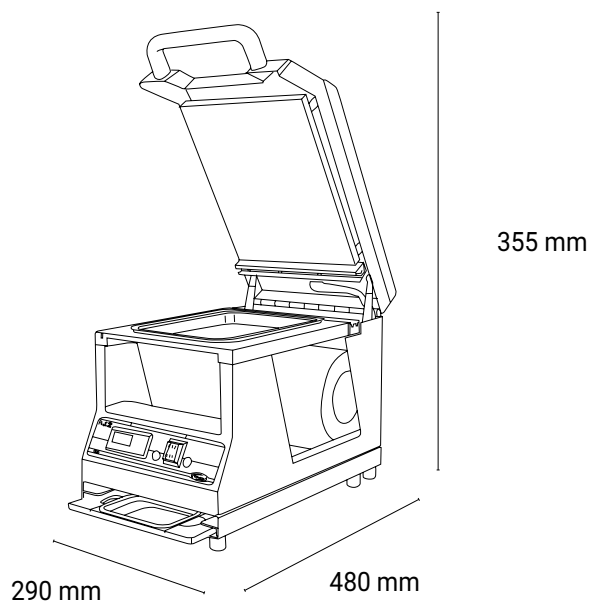

- > Carrozzeria: acciaio inox
- > Dimensioni: 240x460x320h mm
- > Peso: 12,50 kg
- > Potenza max assorbita: 340 W
- > Tensione: 230V 50/60Hz

Ripiani

1x 137x190 mm

1x 137x95 mm

Dimensioni max vaschette

Dotazioni di serie

La piastra saldante è costruita in un'unico pezzo, piatta con molle sul retro, garantisce una saldatura perfetta ed uniforme, adattandosi a tutte le misure dei ripiani; inoltre il ripiano d'appoggio alla base consente di depositare comodamente gli stampi inutilizzati.

- > Carrozzeria: acciaio inox
- > Dimensioni: 290x480x355h mm
- > Peso: 17,10 kg
- > Potenza max assorbita: 750 W
- > Tensione: 230V 50/60Hz

Ripiani

1x 137x95 mm
1x 190x137 mm

1x 190x260 mm

Dimensioni max vaschette

- > Carrozzeria: acciaio inox
- > Dimensioni: 350x600x420h mm
- > Peso: 25 kg
- > Potenza max assorbita: 1650 W
- > Tensione: 230V 50/60Hz

Ripiani

Dimensioni max vaschette

Dotazioni di serie

Optional su richiesta